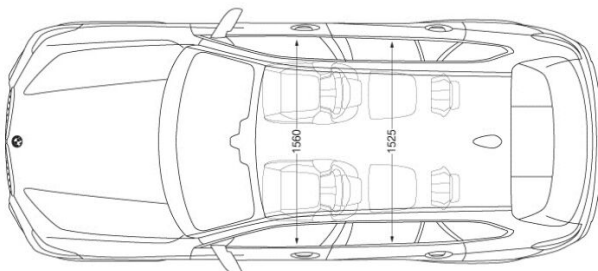

Breite inkl. Spiegel (Fahrer-/Beifahrerseite)

2218 mm (1122 mm / 1096 mm)

Radstand / Wendekreis

2975 mm (12.6 m)

Exterieur

1.050 €

Saphirschwarz metallic (P0475)

0 €