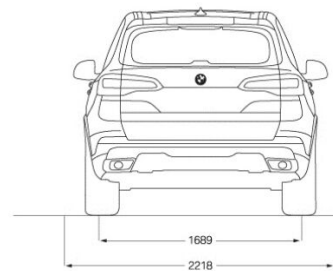

69 Liter

Abmessungen

Länge / Breite / Höhe

4922 mm / 2004 mm / 1745 mm

Anzahl der Sitzplätze

5

Gepäckraumvolumen

500 Liter - 1720 Liter

Breite inkl. Spiegel (Fahrer-/Beifahrerseite)

2218 mm (1122 mm / 1096 mm)

Radstand / Wendekreis

2975 mm (12.6 m)

Exterieur

1.050 €

Saphirschwarz metallic (P0475)

0 €