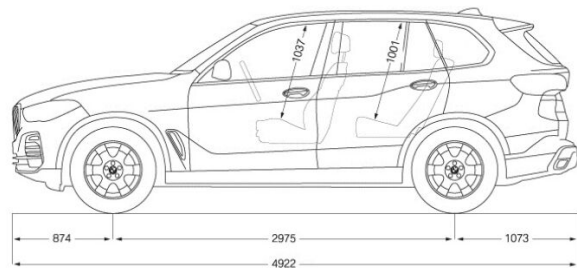

69 Liter

Abmessungen

Länge / Breite / Höhe

4922 mm / 2004 mm / 1745 mm

Anzahl der Sitzplätze

5

Gepäckraumvolumen

500 Liter - 1720 Liter

Breite inkl. Spiegel (Fahrer-/Beifahrerseite)

2218 mm (1122 mm / 1096 mm)

Radstand / Wendekreis

2975 mm (12.6 m)

Exterieur

1.050 €

Saphirschwarz metallic (P0475)

0 €