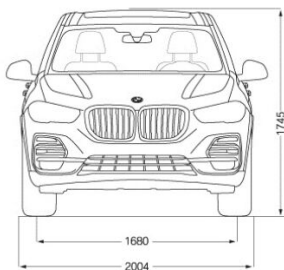

69 Liter

Abmessungen

Länge / Breite / Höhe

4922 mm / 2004 mm / 1745 mm

Anzahl der Sitzplätze

5

Gepäckraumvolumen

500 Liter - 1720 Liter

Breite inkl. Spiegel (Fahrer-/Beifahrerseite)

2218 mm (1122 mm / 1096 mm)

Radstand / Wendekreis

2975 mm (12.6 m)

Exterieur

1.050 €

Saphirschwarz metallic (P0475)

0 €